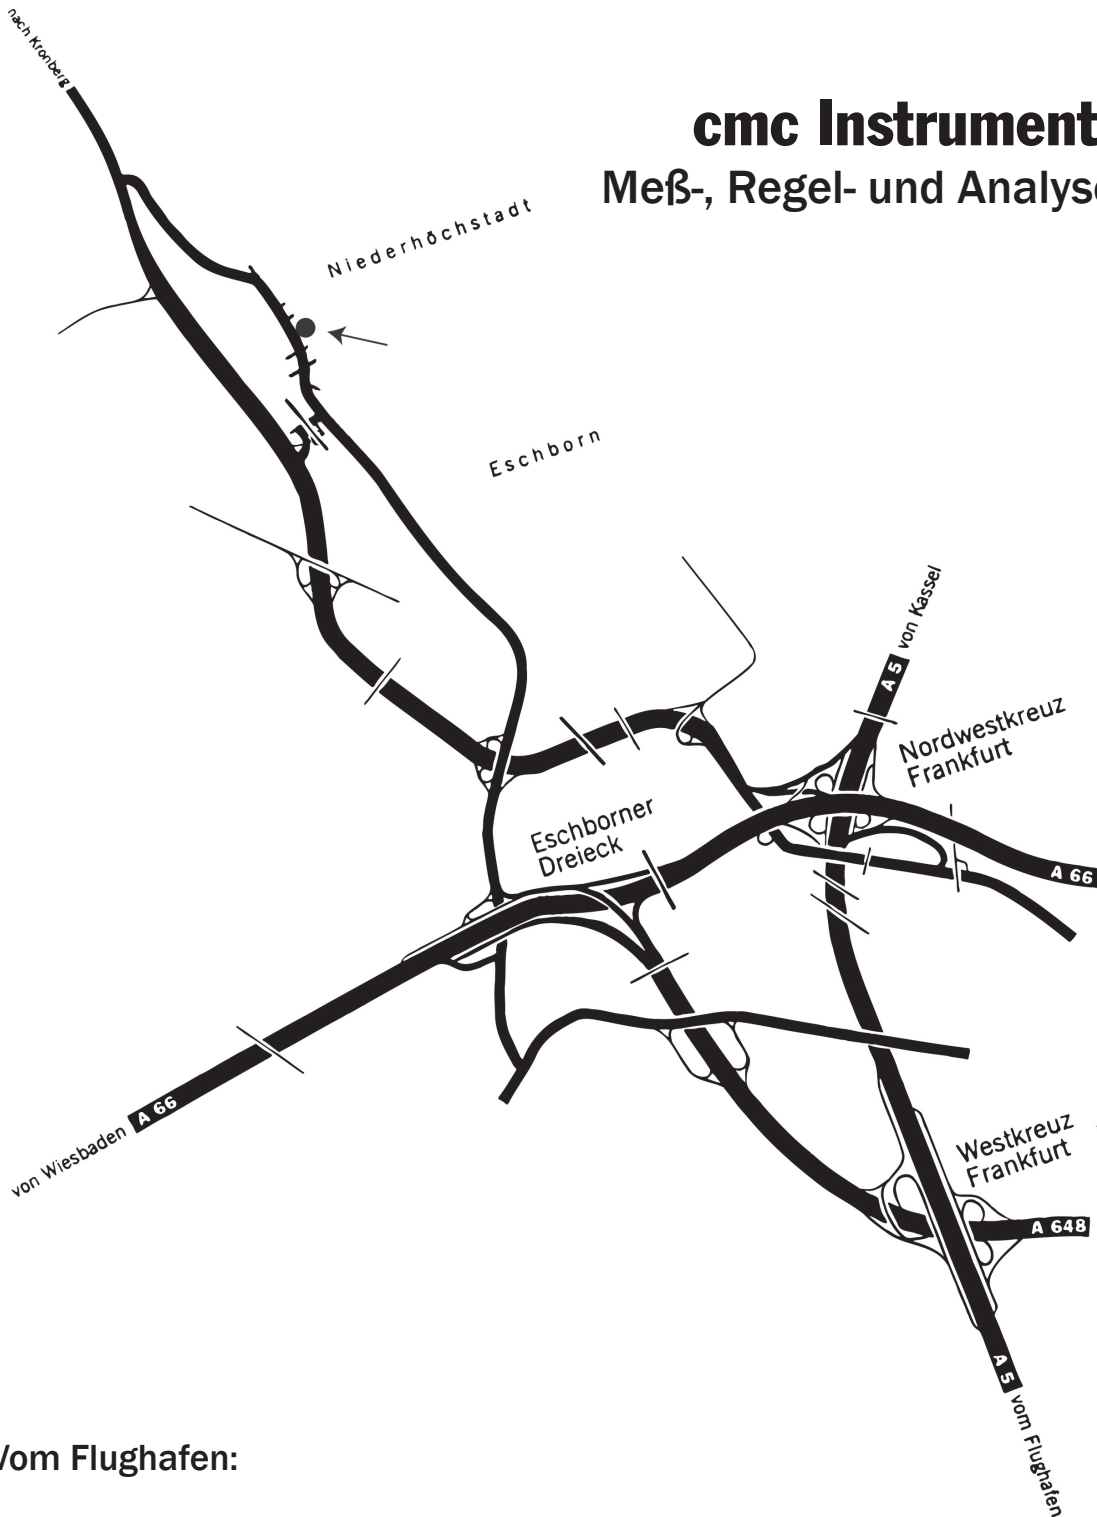

cmc Instruments GmbH

Meß-, Regel- und Analysentechnik

Vom Flughafen:

Autobahn A5 Richtung Kassel

Am Nordwestkreuz Frankfurt 1. Ausfahrt rechts Richtung Eschborn/Kronberg

4. Ausfahrt rechts nach Niederh ochstadt, in der Ausfahrt nach links und an der anschlieenden Kreuzung rechts unter der Eisenbahnbr ucke durch